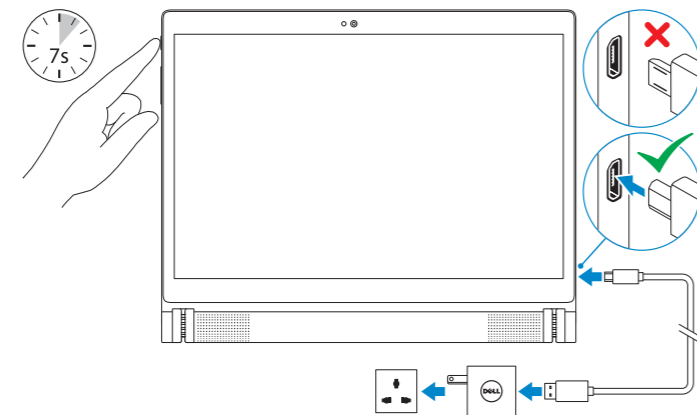

### 1 Connect the power cable and press the power button for 7 seconds

Connectez le câble d'alimentation et appuyez sur le bouton d'alimentation pendant 7 secondes